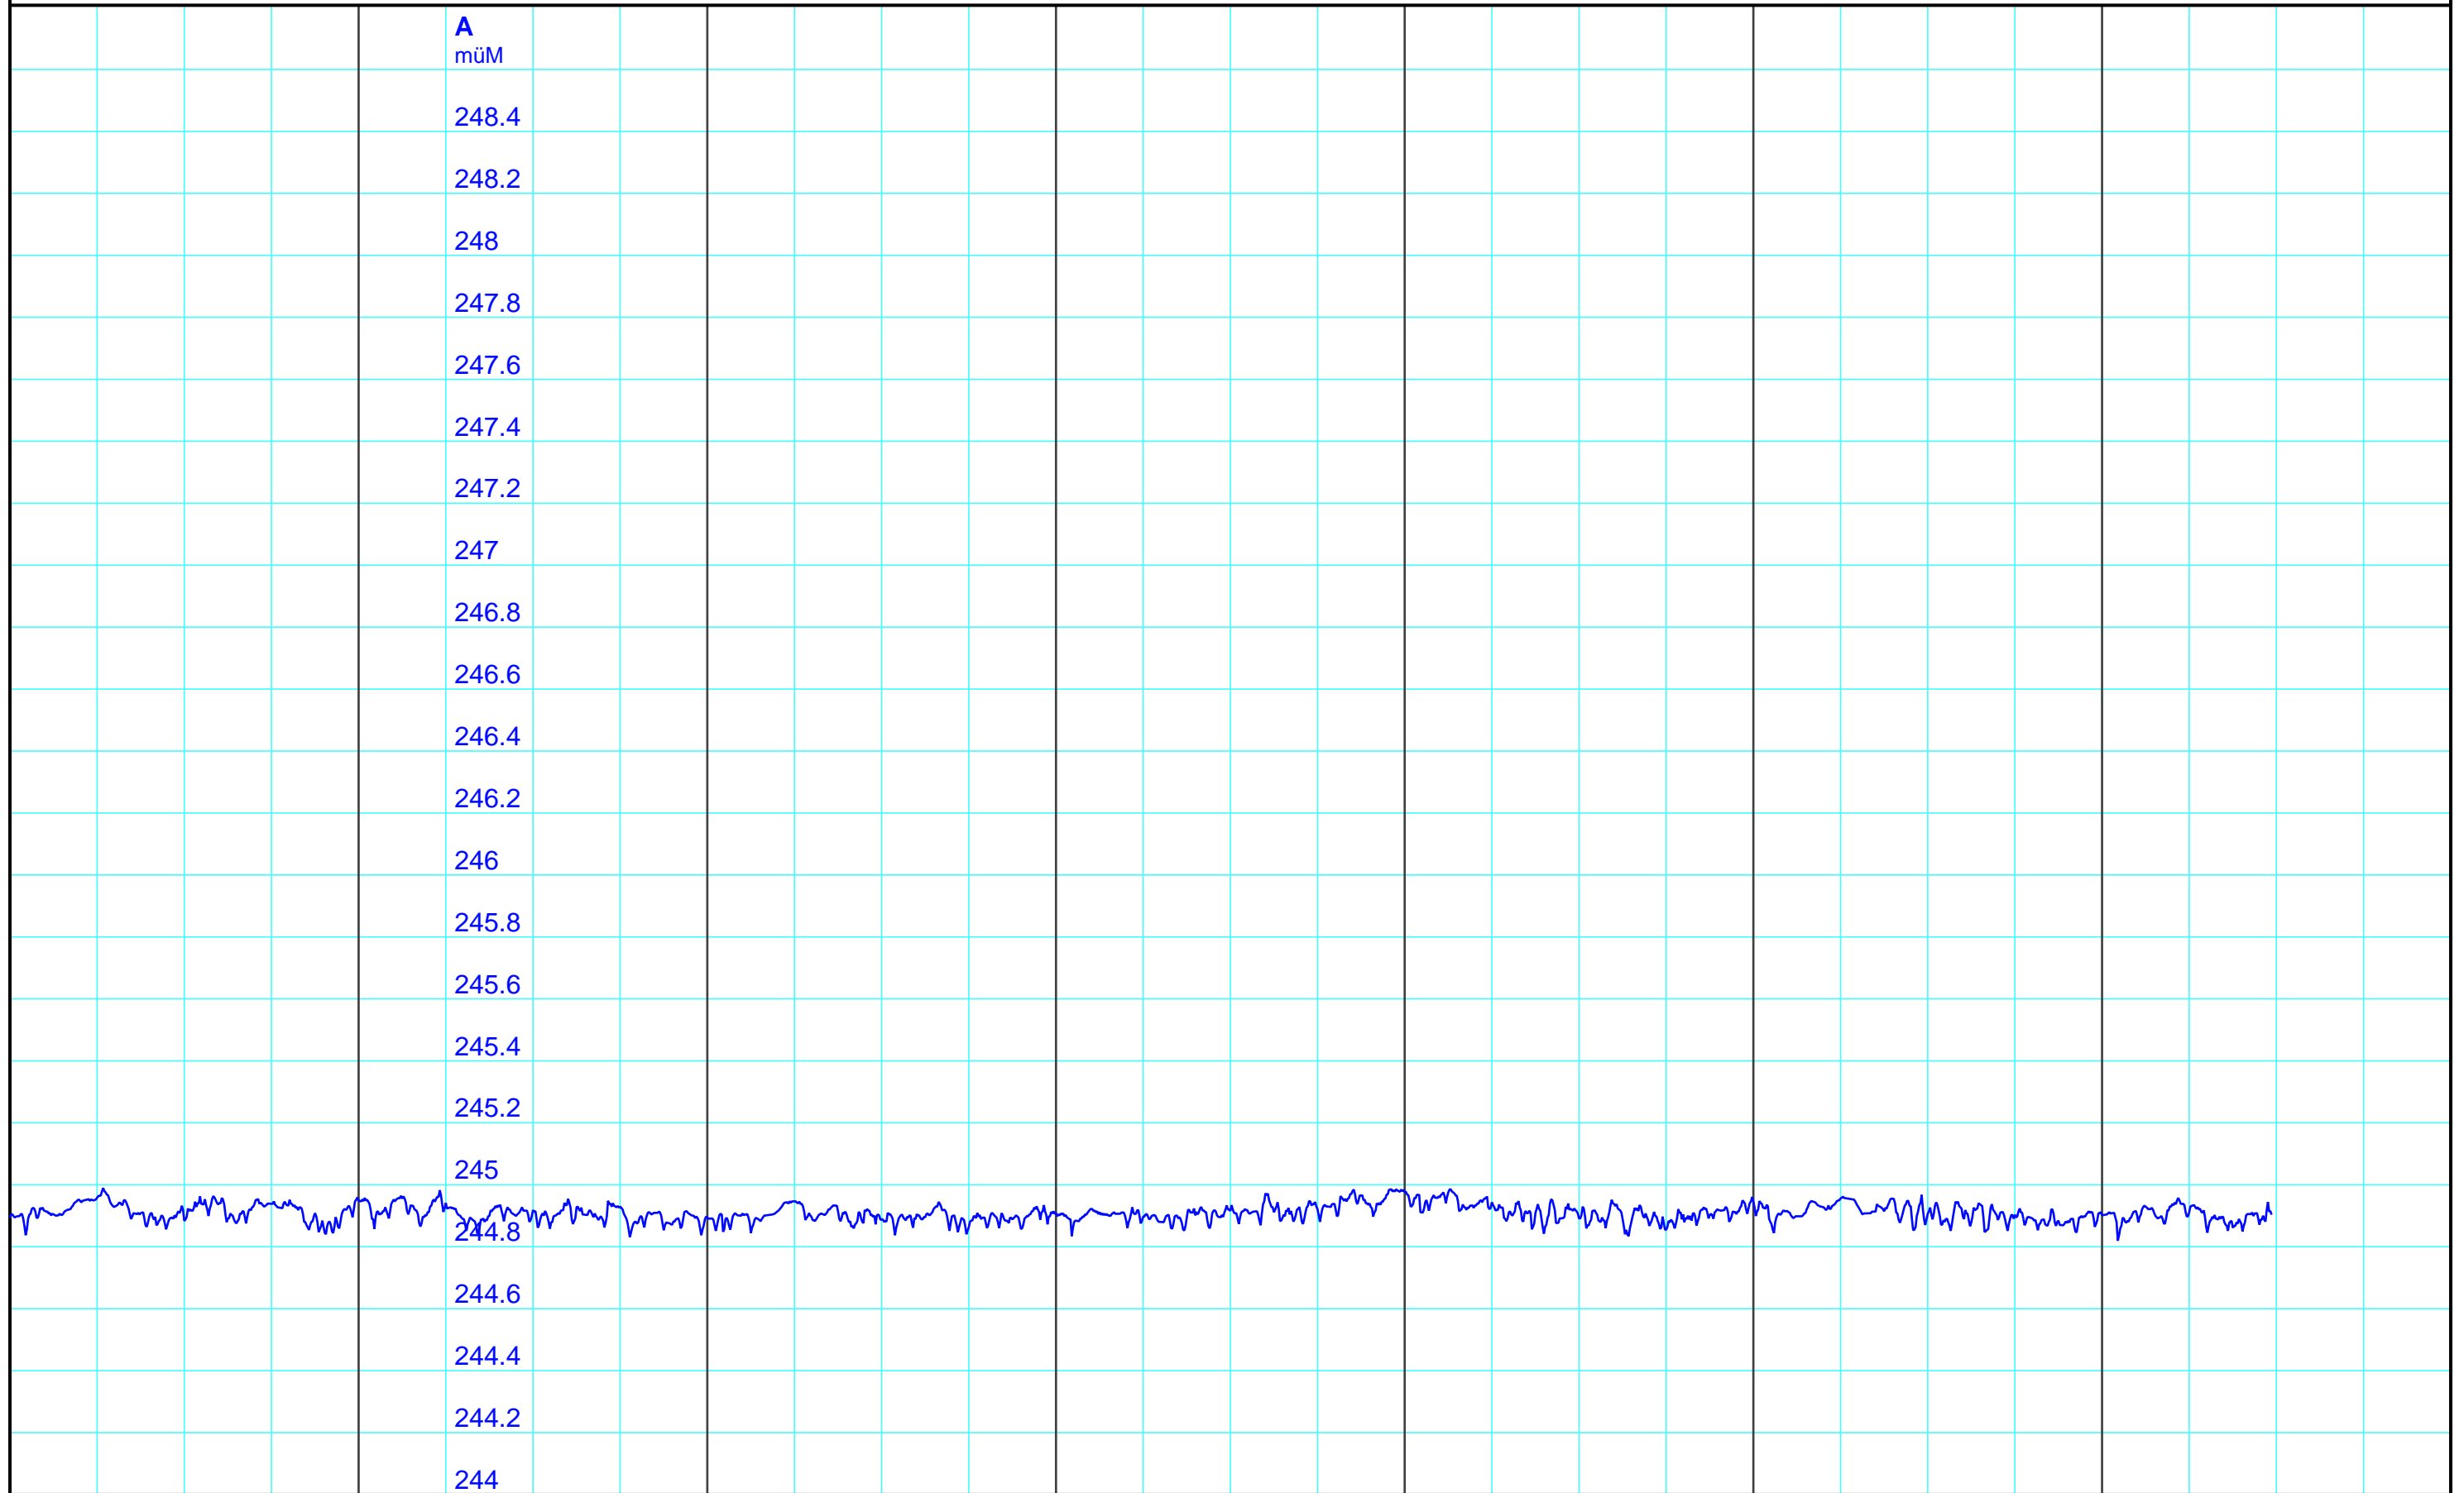

Fr 13.07.2018
12:00

Sa 14.07.2018
12:00

So 15.07.2018
12:00

Mo 16.07.2018
12:00

Di 17.07.2018
12:00

Mi 18.07.2018
12:00

Do 19.07.2018
12:00

Schweizerische Rheinhäfen
Revierzentrale Basel

Copyright RVZ Basel (SRH)

A — 2615 02 00 Pegel müM/Basel-Klingental

Kleinere Lücken sind nicht dargestellt.
Zeiten in Sommer-/Winterzeit!

Wochenganglinie
0615 Basel-Klingental

19.07.2018

HydroPro™ Grafik