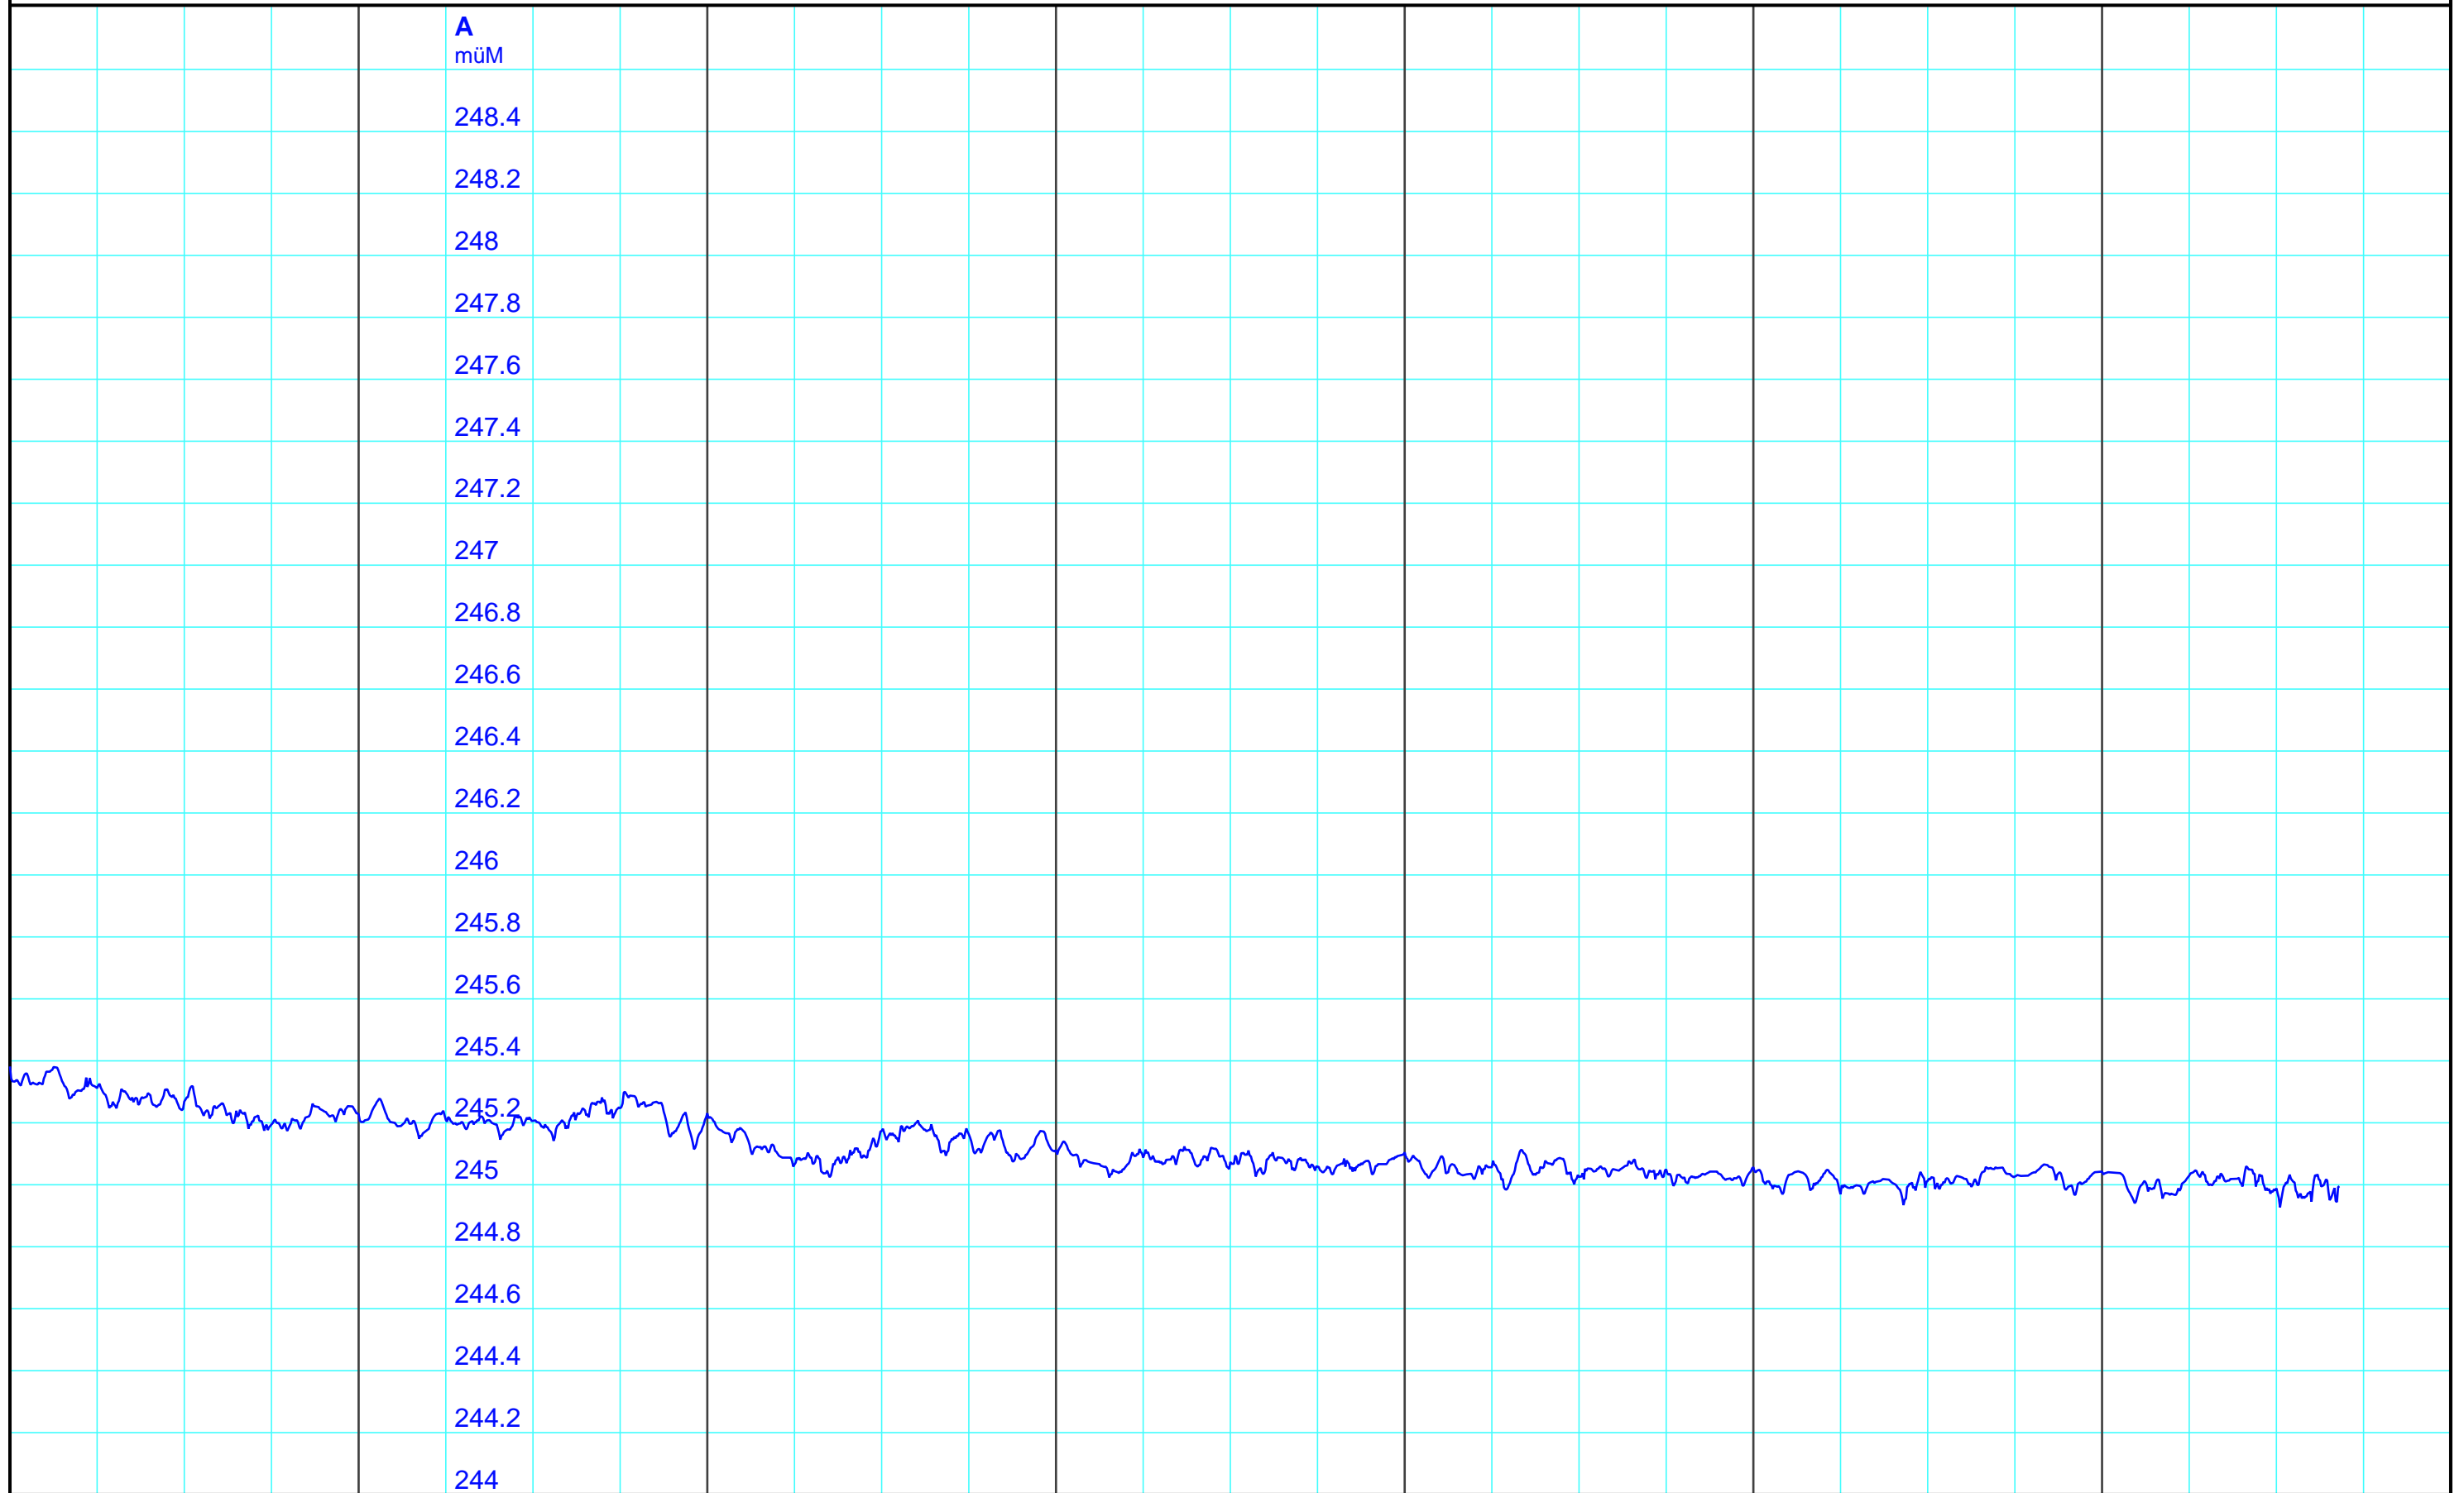

Di 14.11.2017  
12:00

Mi 15.11.2017  
12:00

Do 16.11.2017  
12:00

Fr 17.11.2017  
12:00

Sa 18.11.2017  
12:00

So 19.11.2017  
12:00

Mo 20.11.2017  
12:00

Schweizerische Rheinhäfen  
Revierzentrale Basel

Copyright RVZ Basel (SRH)

A — 2615 02 00 Pegel müM/Basel-Klingental

Kleinere Lücken sind nicht dargestellt.  
Zeiten in Sommer-/Winterzeit!

**Wochenganglinie  
0615 Basel-Klingental**

20.11.2017

HydroPro™ Grafik