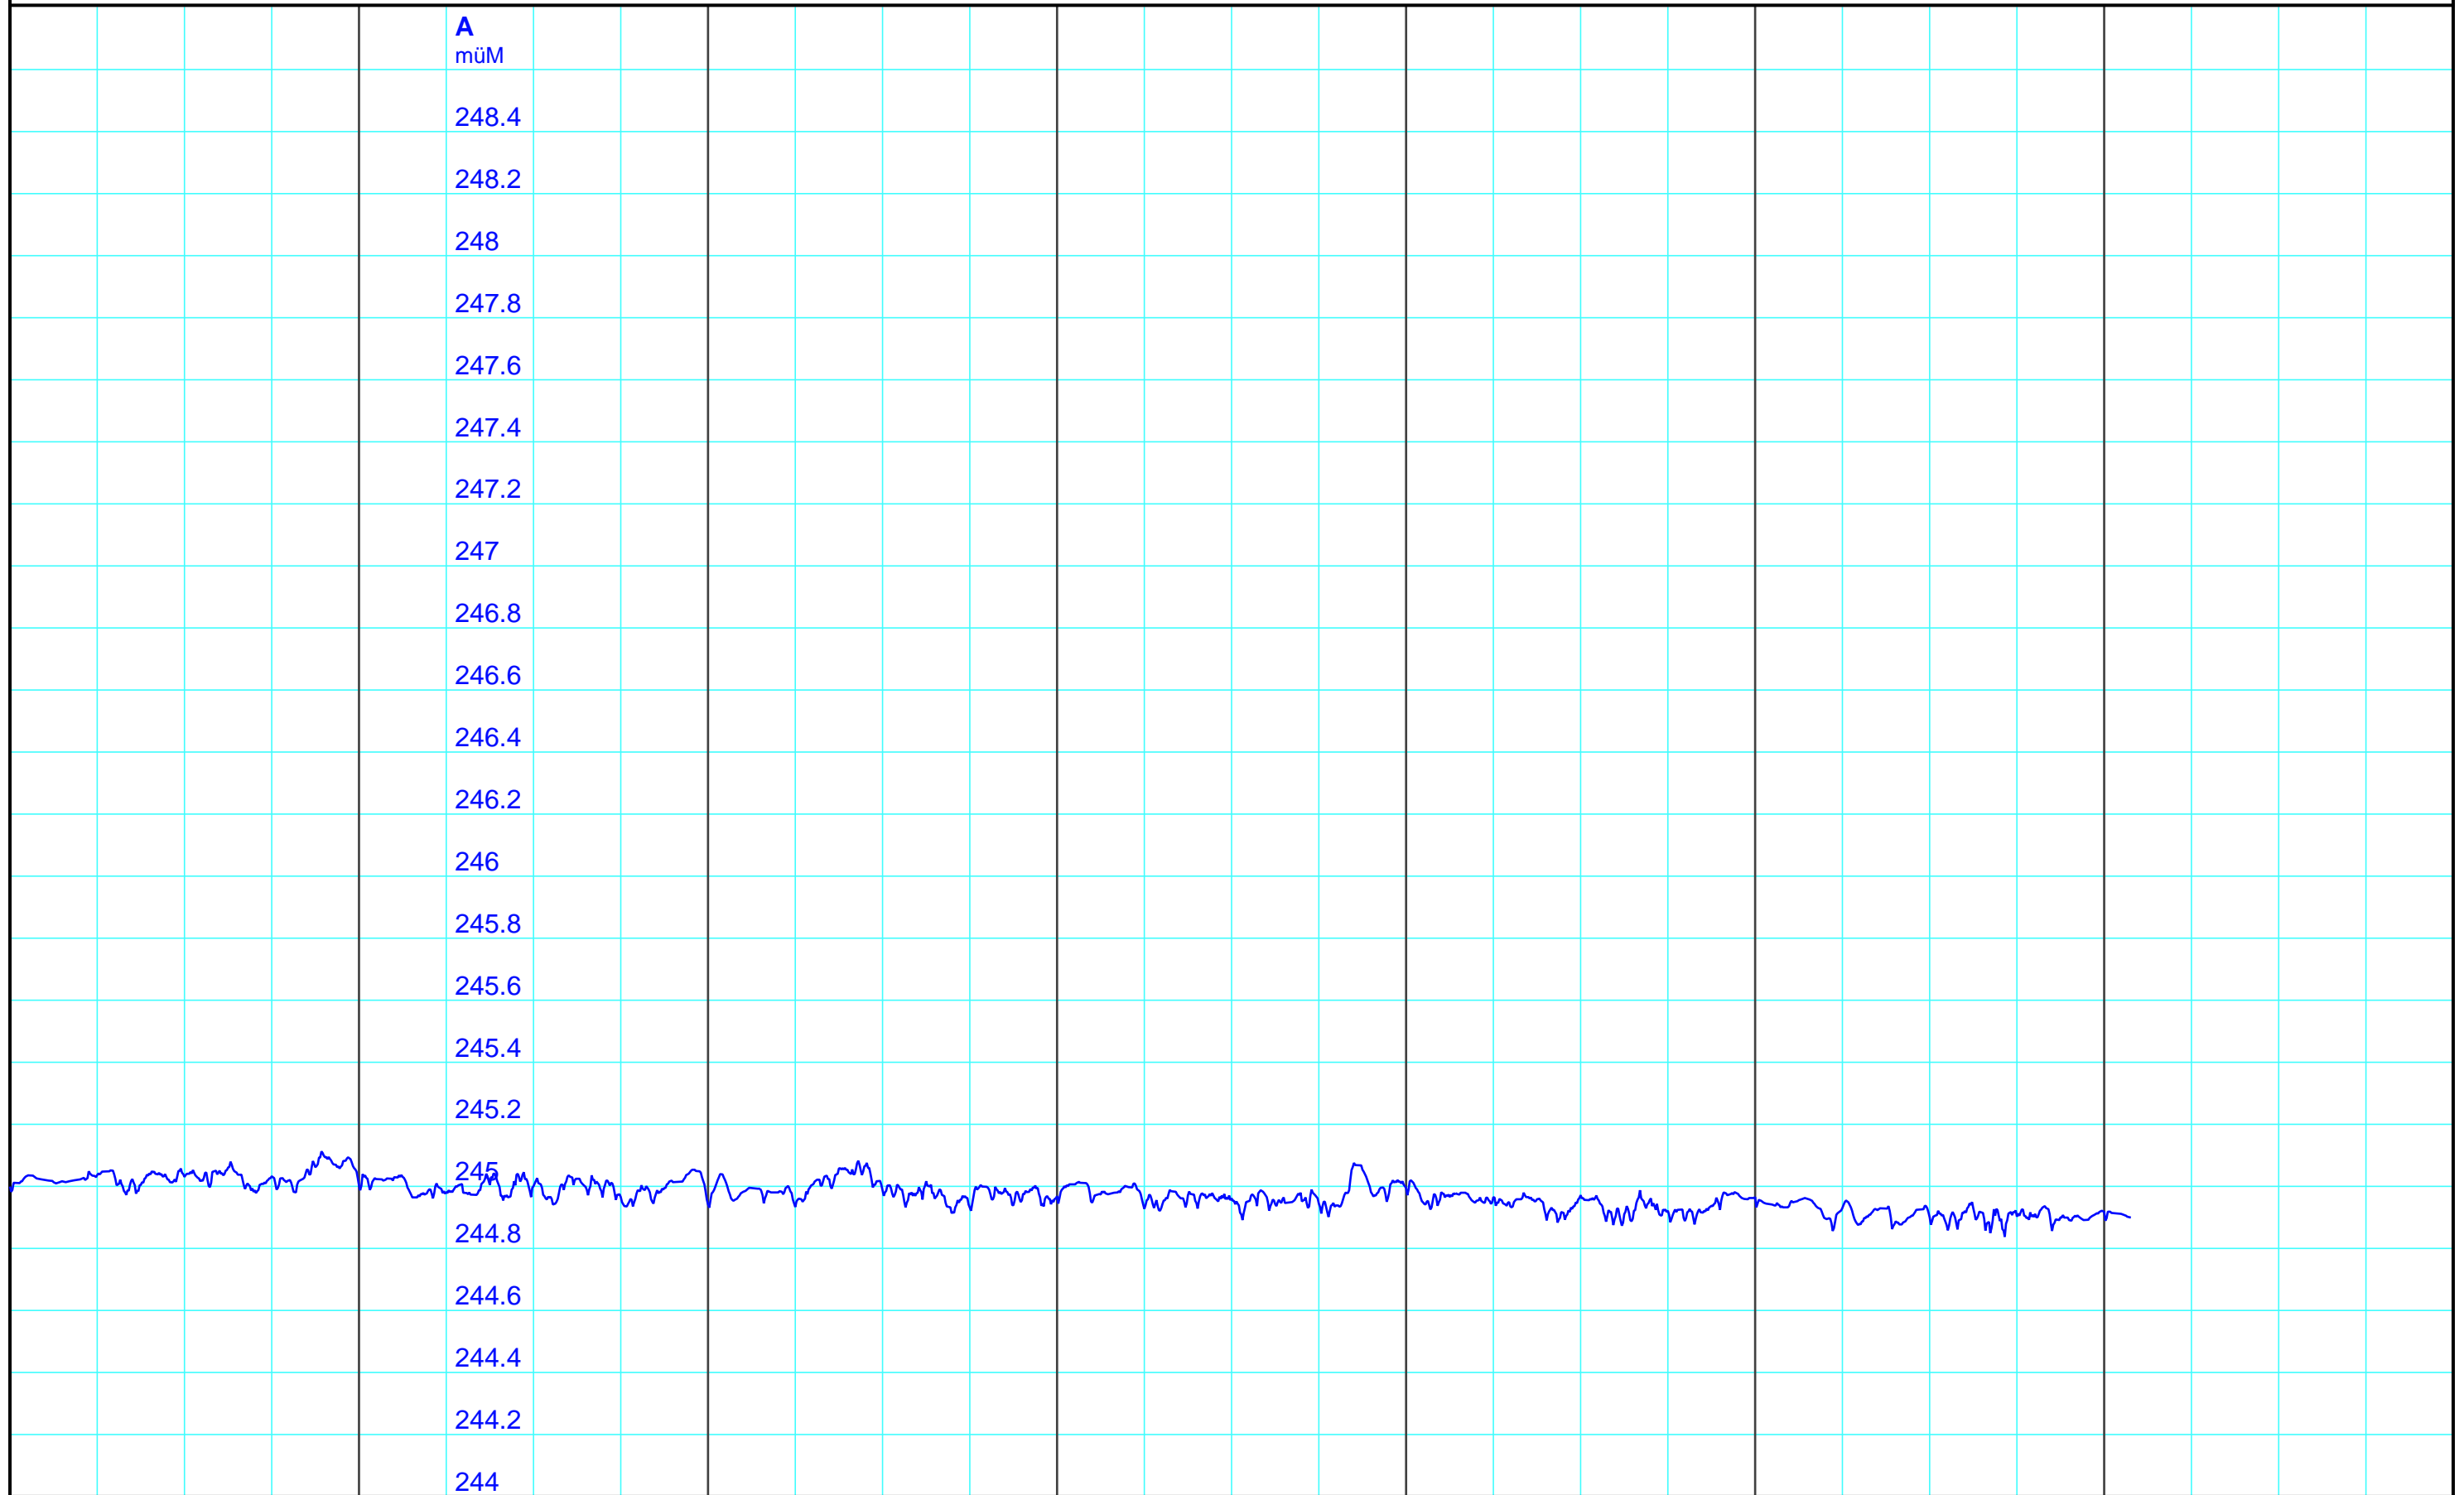

Mo 19.03.2018
12:00

Di 20.03.2018
12:00

Mi 21.03.2018
12:00

Do 22.03.2018
12:00

Fr 23.03.2018
12:00

Sa 24.03.2018
12:00

So 25.03.2018
12:00

Schweizerische Rheinhäfen
Revierzentrale Basel

Copyright RVZ Basel (SRH)

A — 2615 02 00 Pegel müM/Basel-Klingental

Kleinere Lücken sind nicht dargestellt.
Zeiten in Sommer-/Winterzeit!

Wochenganglinie
0615 Basel-Klingental

25.03.2018

HydroPro™ Grafik