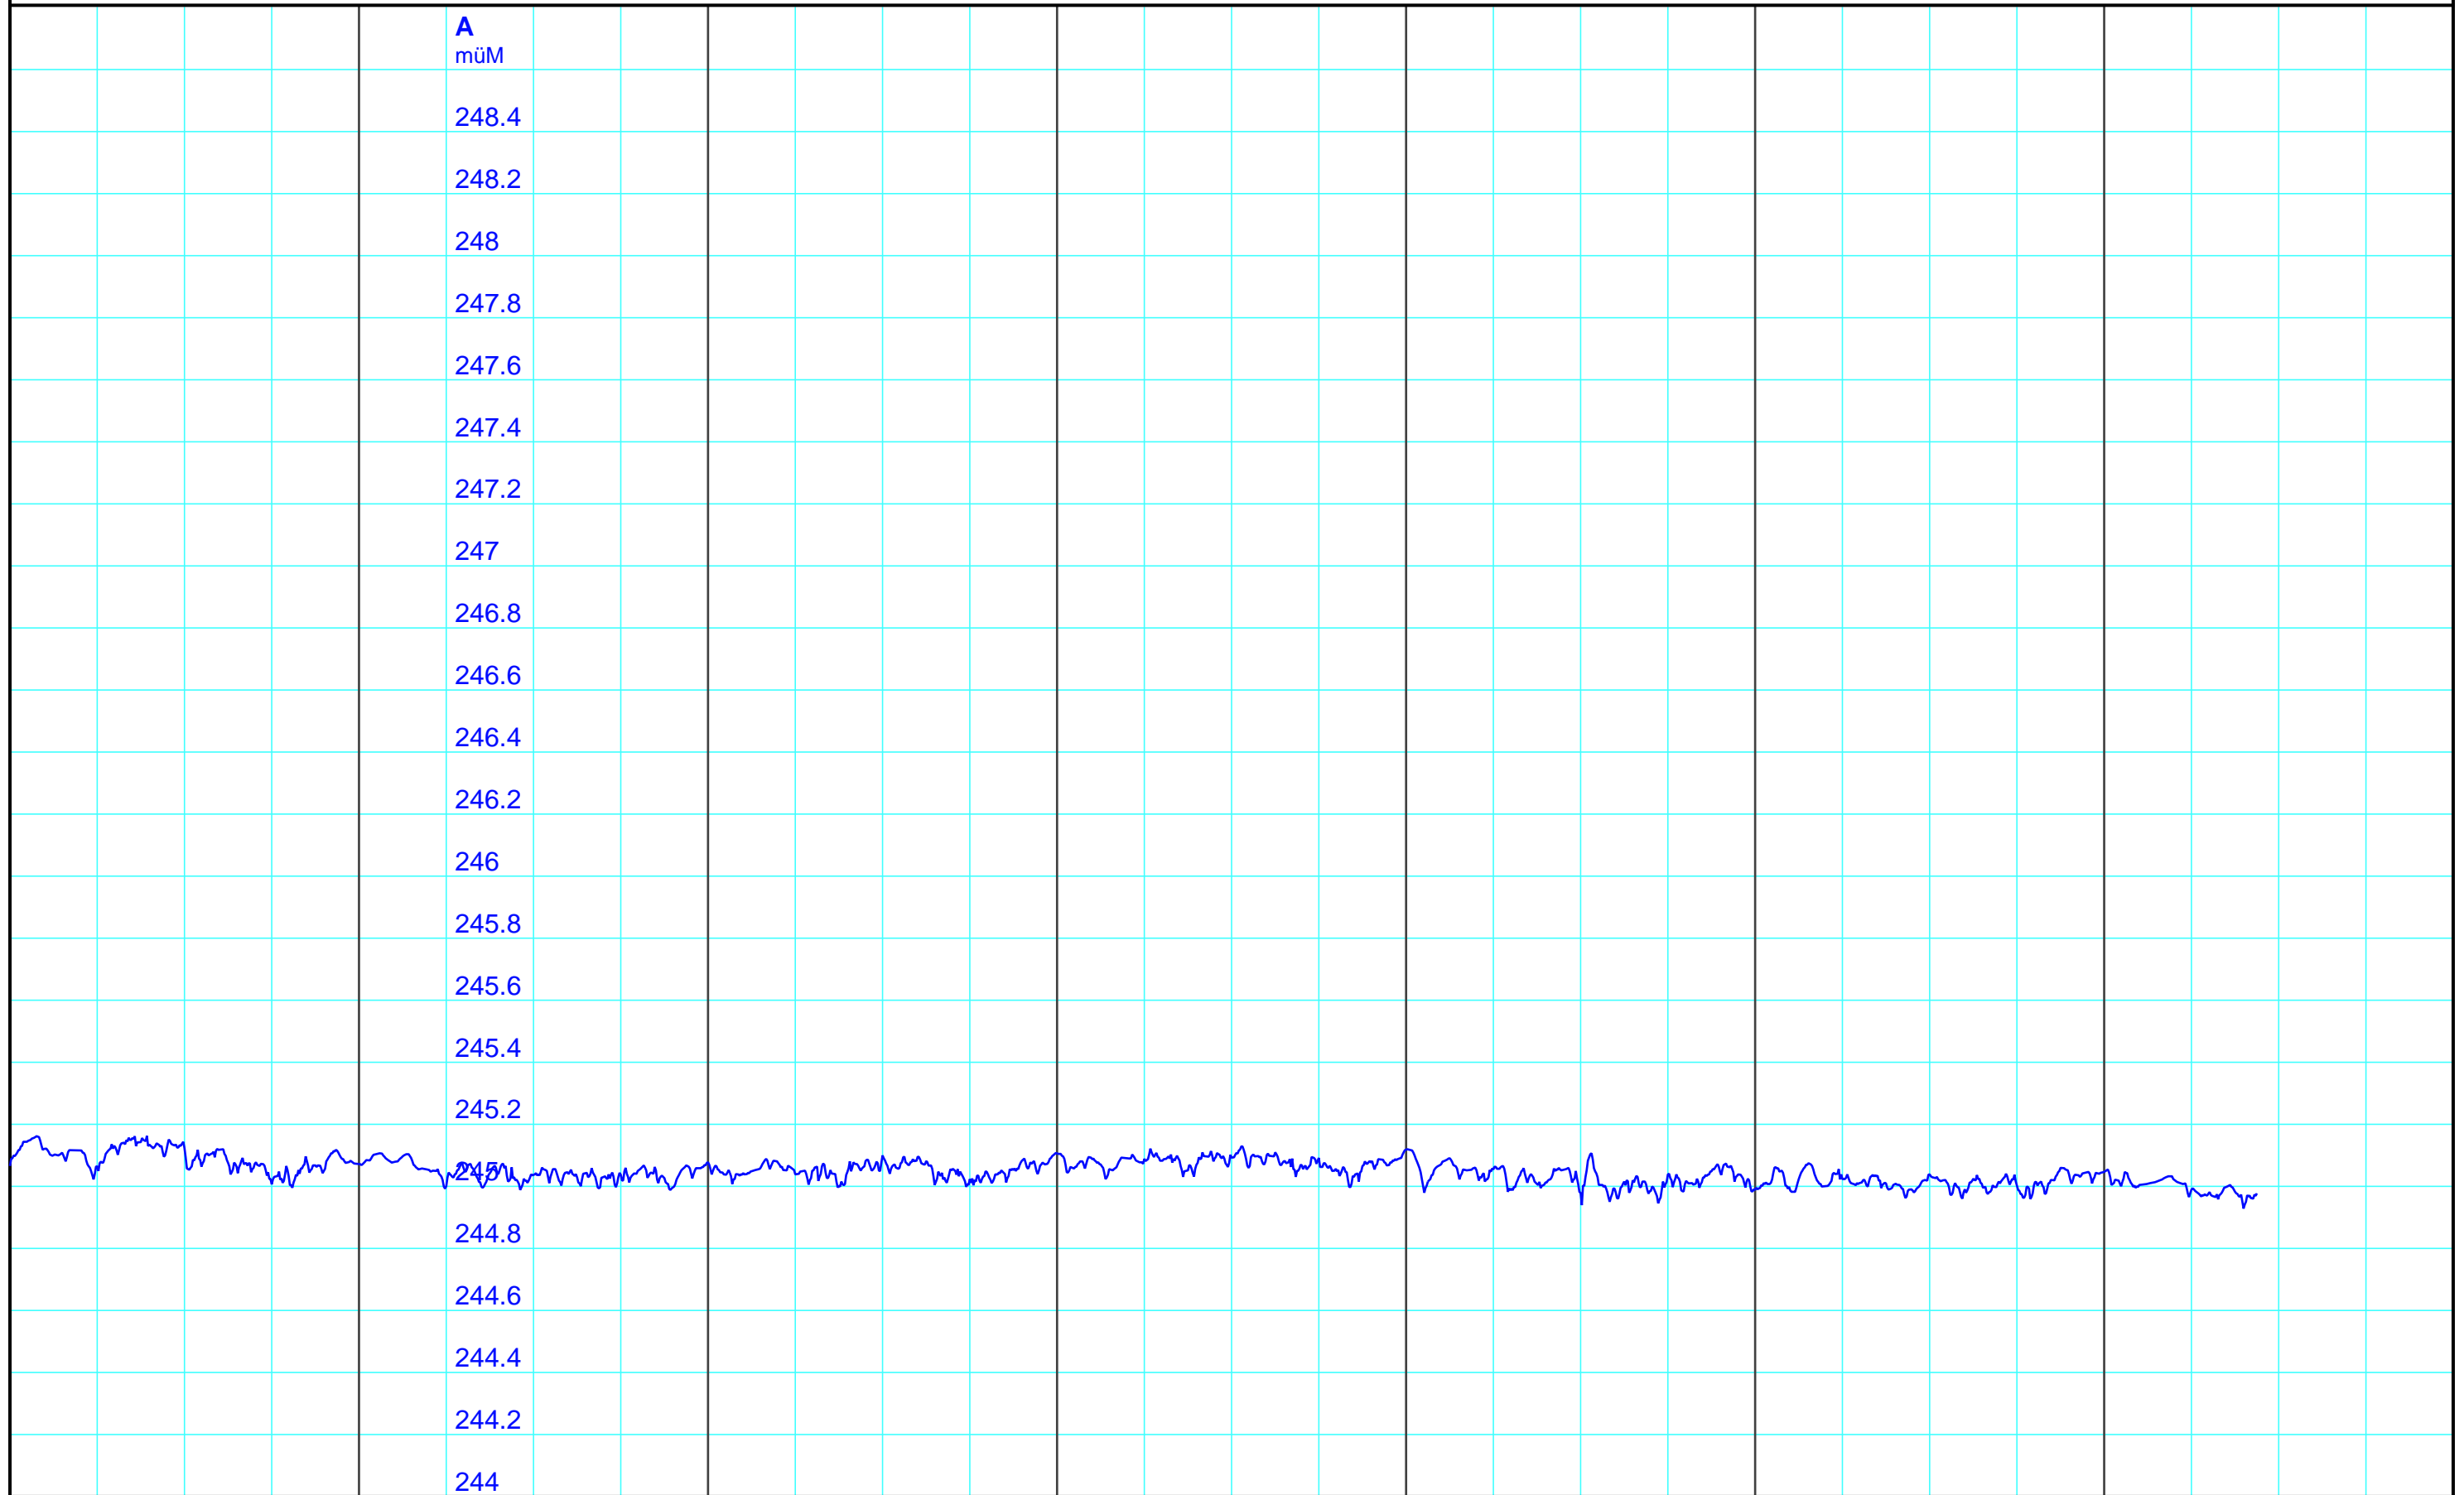

Mo 18.09.2017
12:00

Di 19.09.2017
12:00

Mi 20.09.2017
12:00

Do 21.09.2017
12:00

Fr 22.09.2017
12:00

Sa 23.09.2017
12:00

So 24.09.2017
12:00

Schweizerische Rheinhäfen
Revierzentrale Basel

Copyright RVZ Basel (SRH)

A — 2615 02 00 Pegel müM/Basel-Klingental

Kleinere Lücken sind nicht dargestellt.
Zeiten in Sommer-/Winterzeit!

Wochenganglinie
0615 Basel-Klingental

24.09.2017

HydroPro™ Grafik