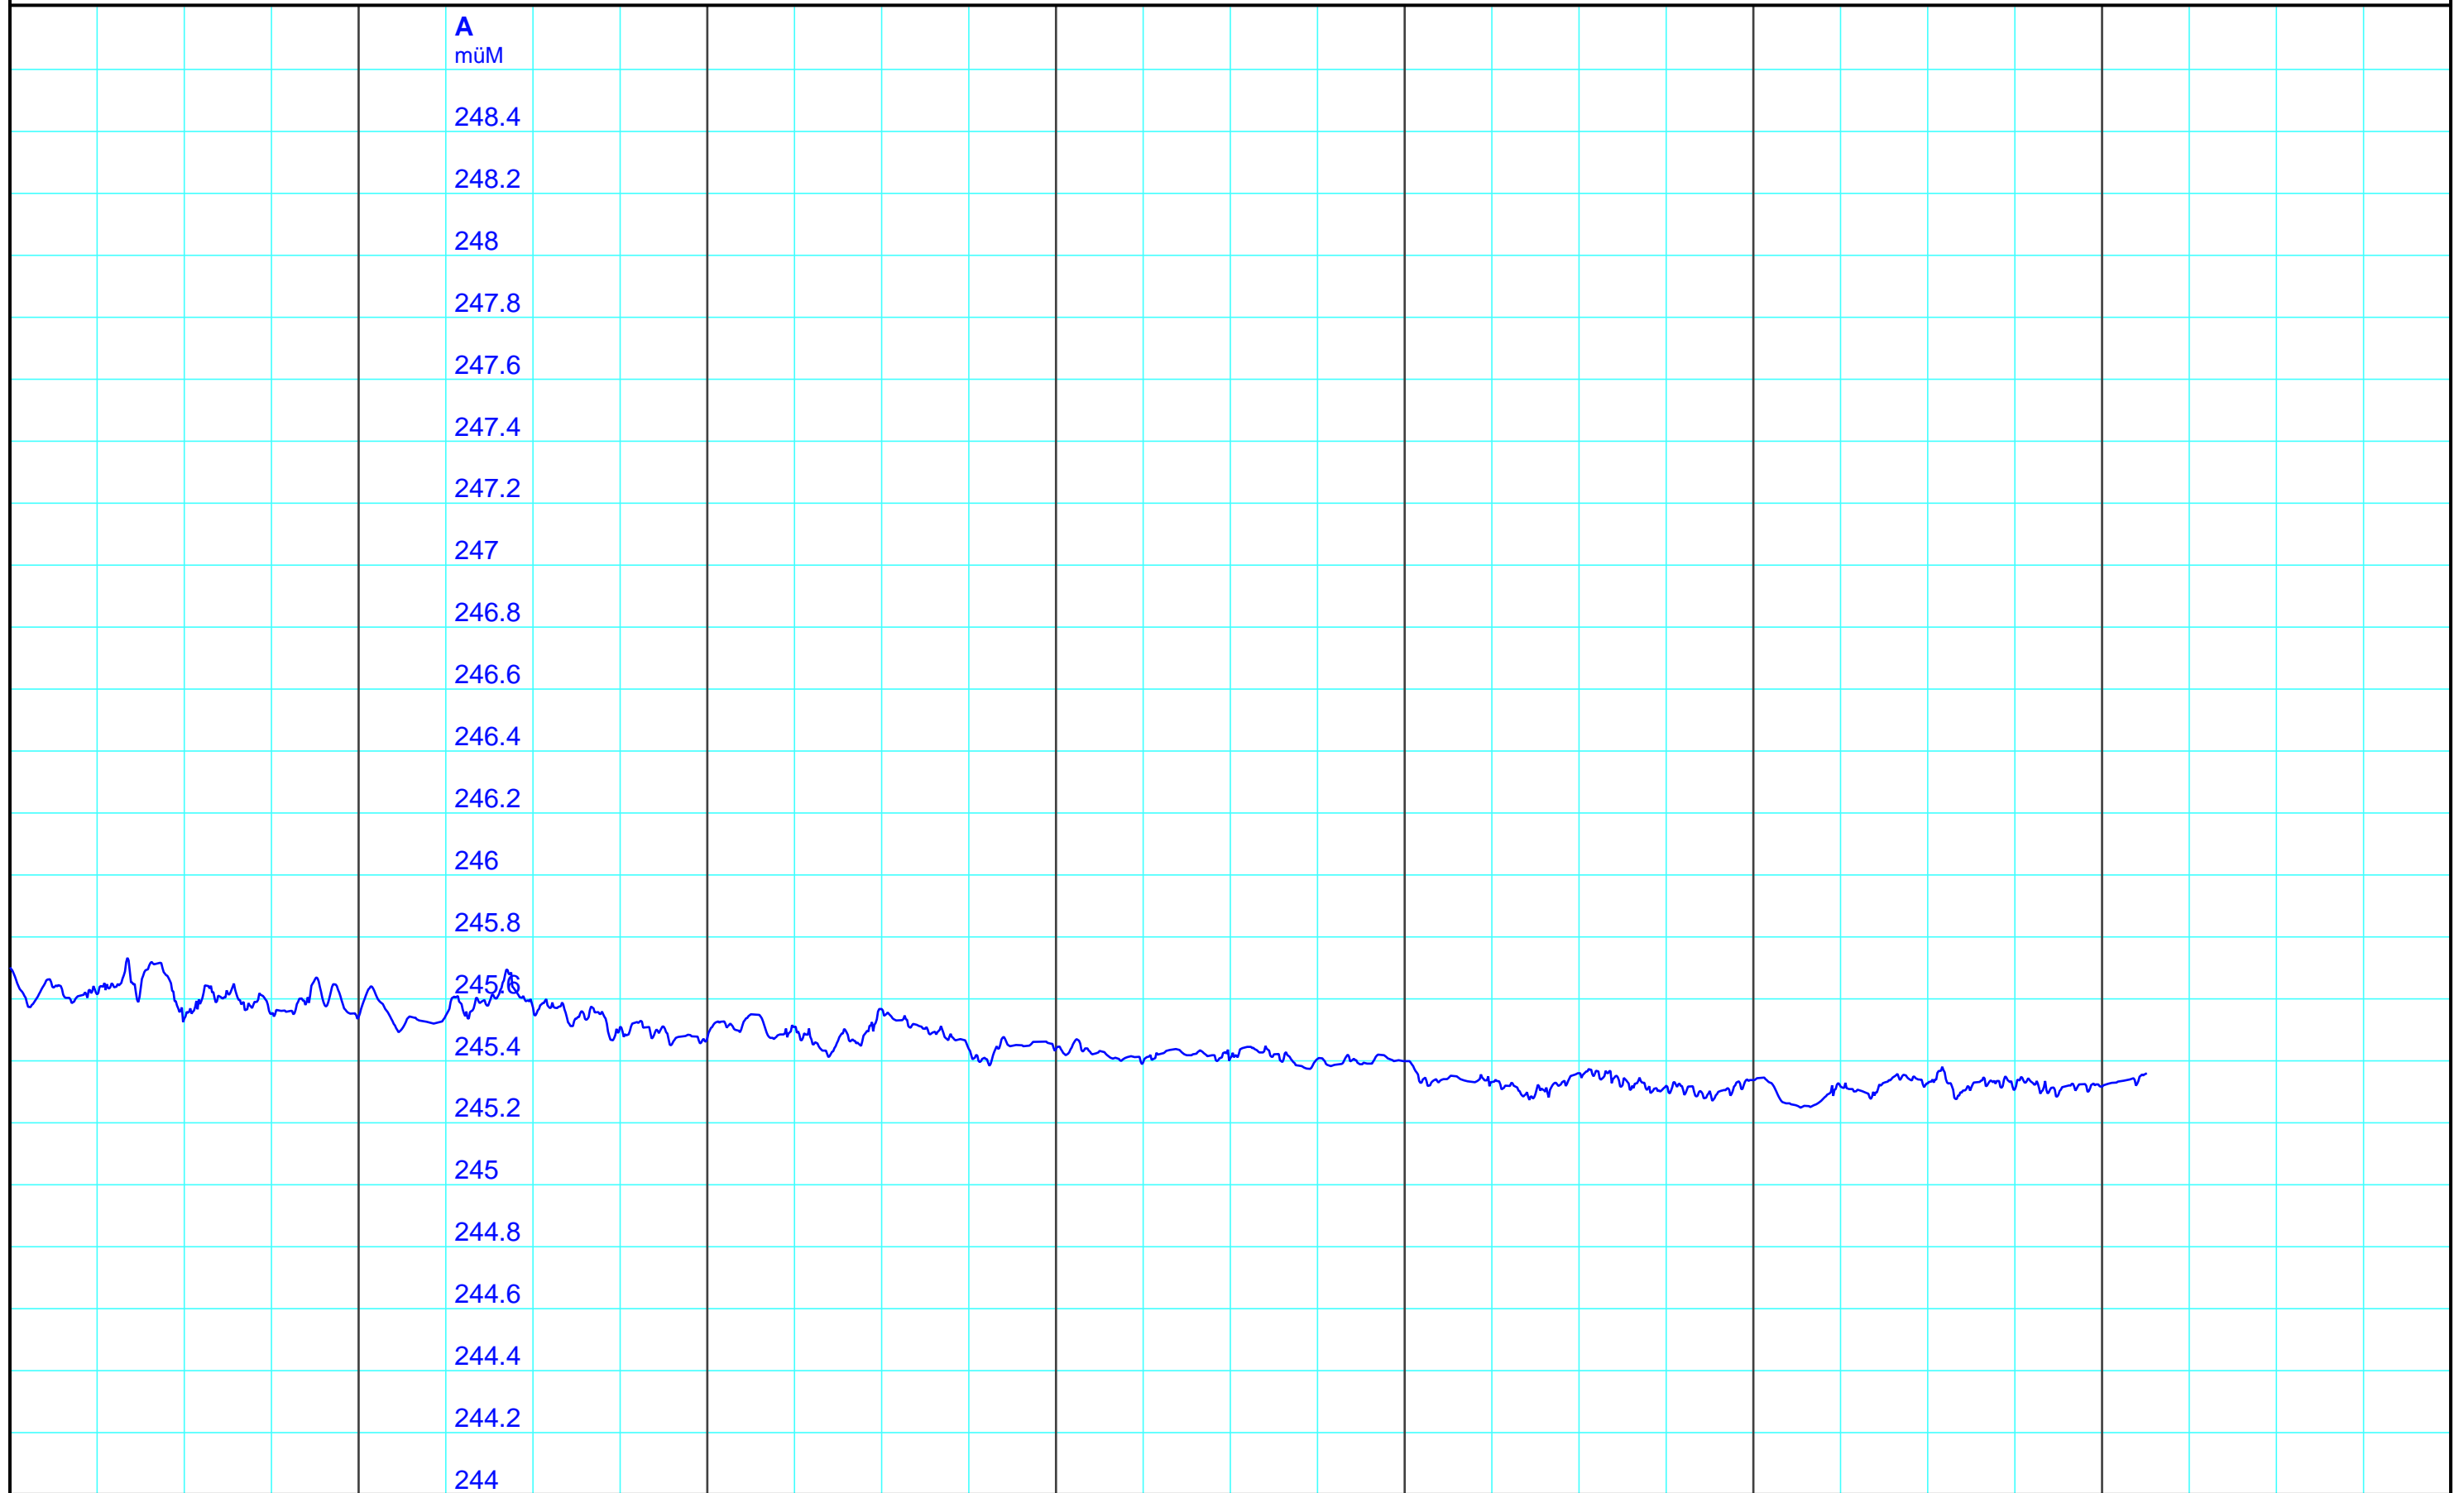

Do 02.09.2010  
12:00

Fr 03.09.2010  
12:00

Sa 04.09.2010  
12:00

So 05.09.2010  
12:00

Mo 06.09.2010  
12:00

Di 07.09.2010  
12:00

Mi 08.09.2010  
12:00

Schweizerische Rheinhäfen  
Revierzentrale Basel

Copyright RVZ Basel (SRH)

A — 2615 02 00 Pegel müM/Basel-Klingental

Kleinere Lücken sind nicht dargestellt.  
Zeiten in Sommer-/Winterzeit!

**Wochenganglinie  
Basel-Klingental**

08.09.2010

HydroPro™ Grafik