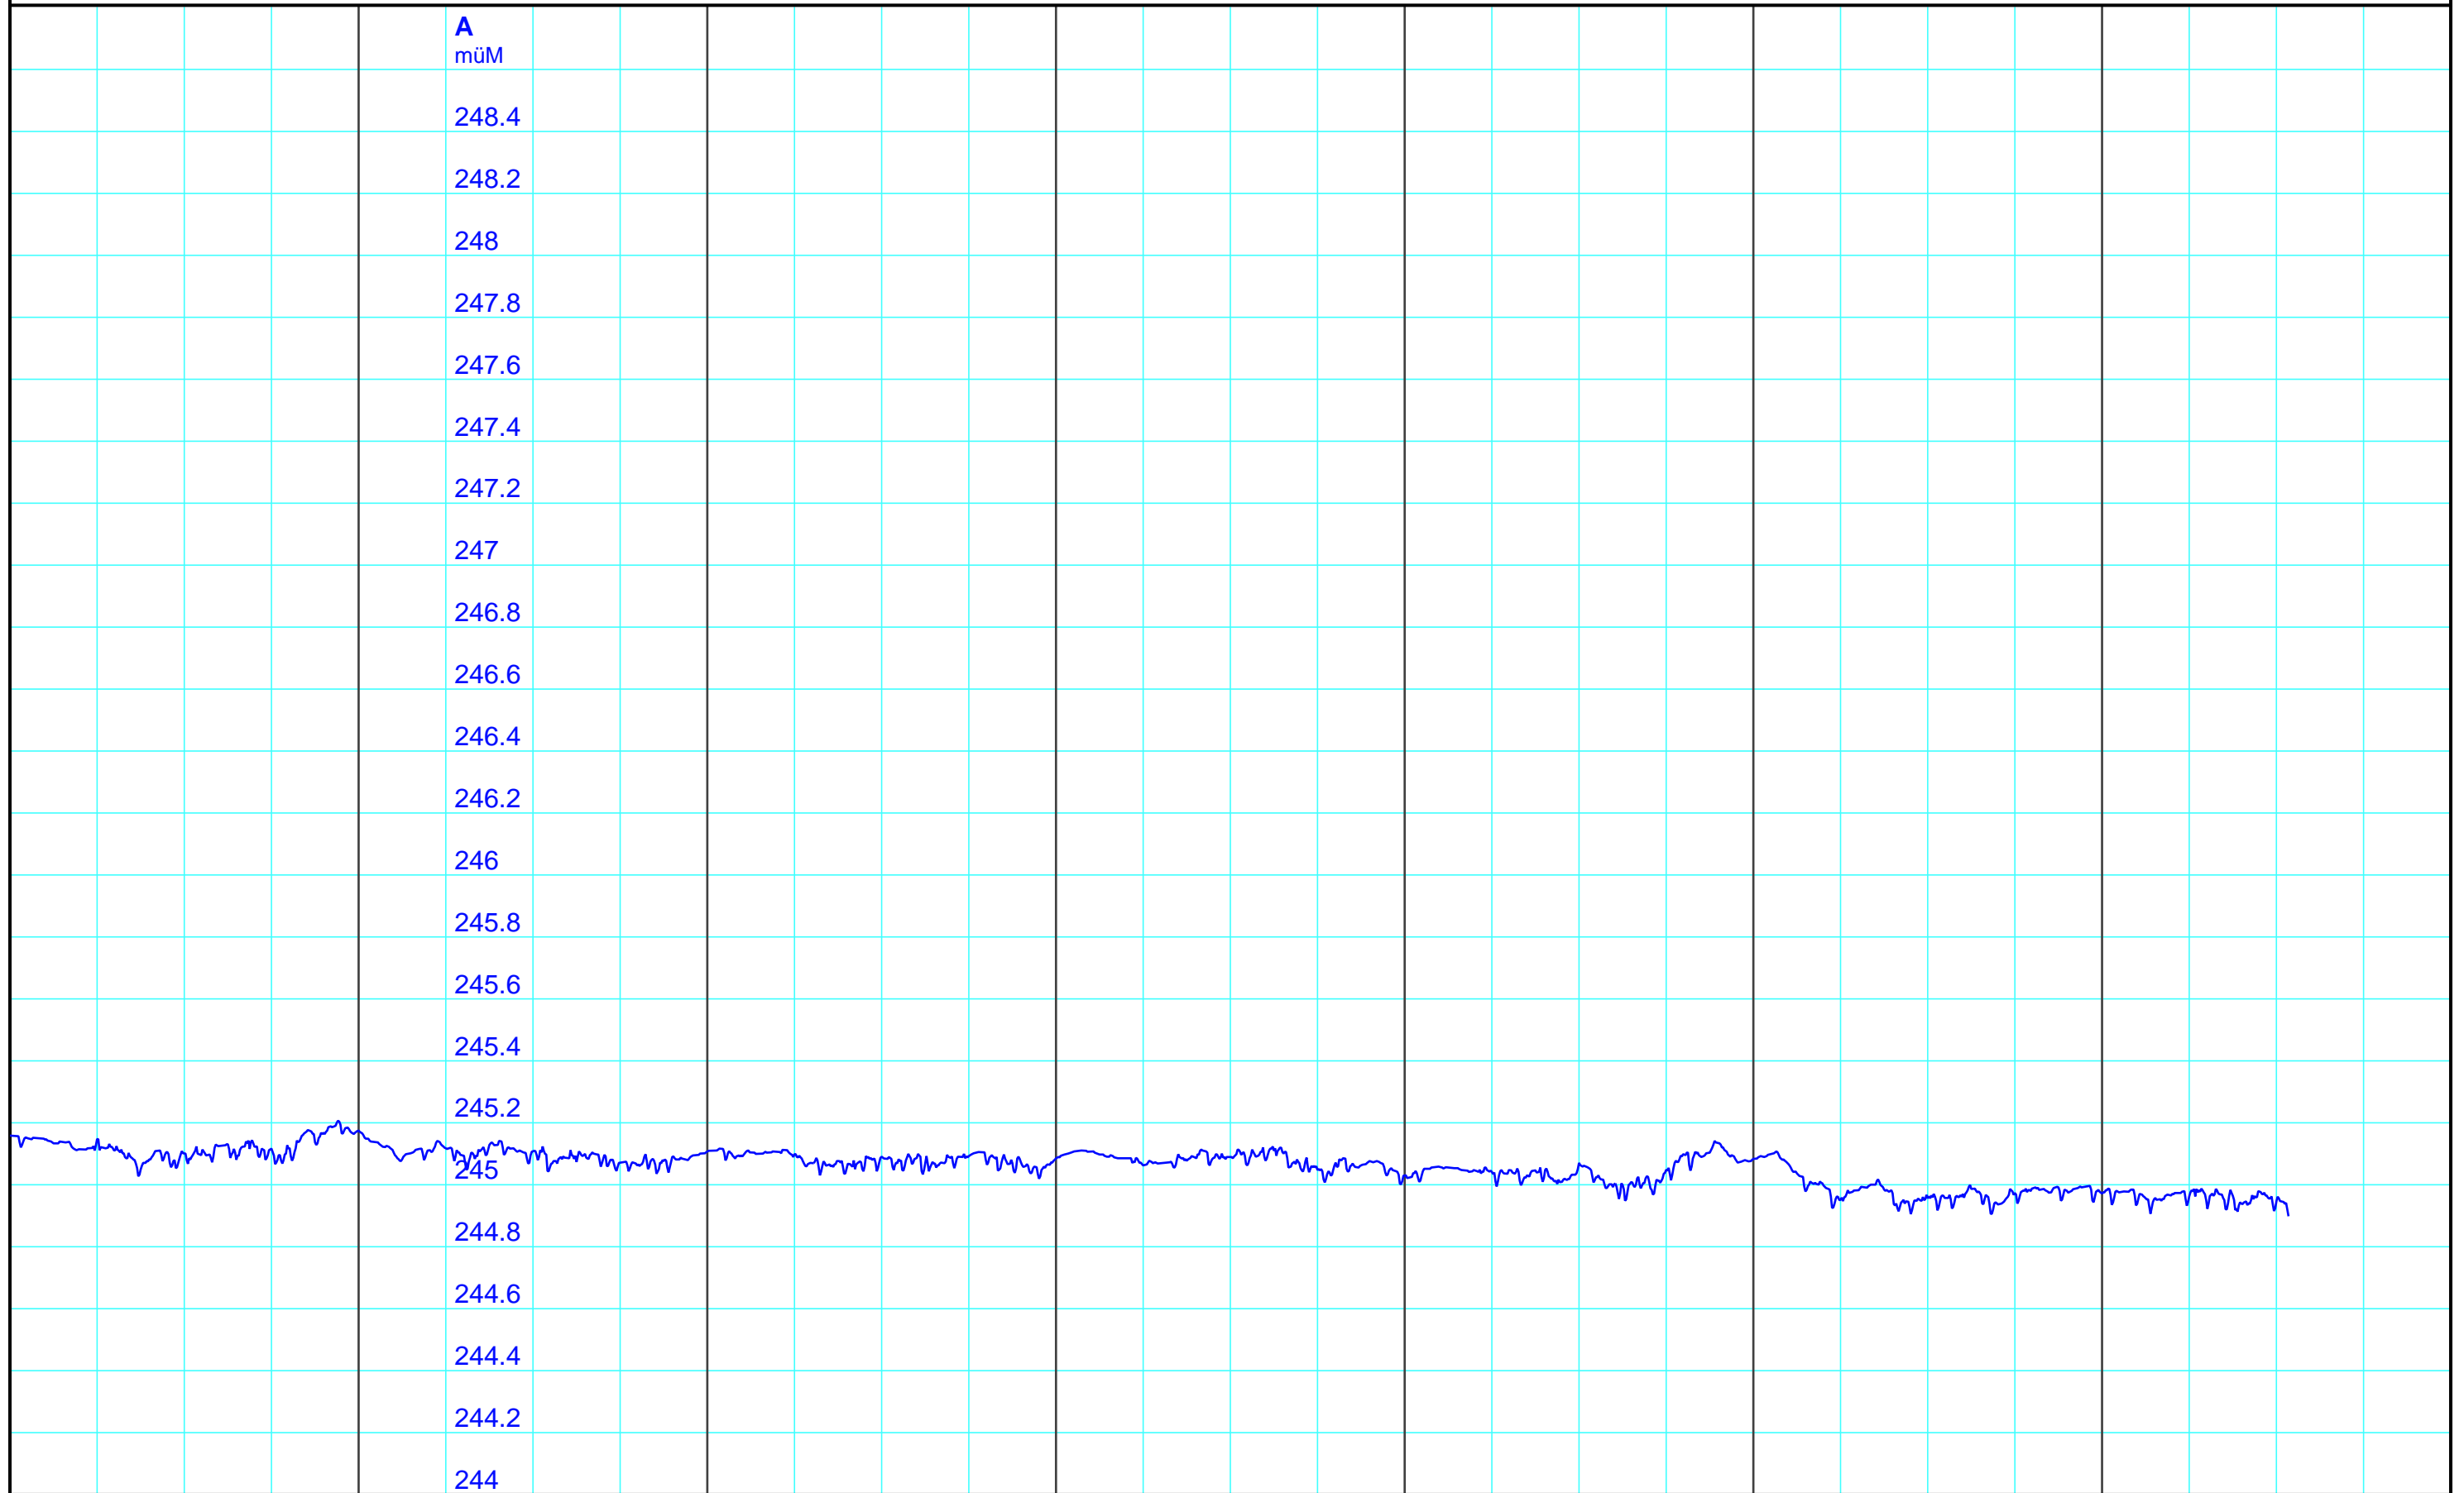

Mo 30.01.2012
12:00

Di 31.01.2012
12:00

Mi 01.02.2012
12:00

Do 02.02.2012
12:00

Fr 03.02.2012
12:00

Sa 04.02.2012
12:00

So 05.02.2012
12:00

Schweizerische Rheinhäfen
Revierzentrale Basel

Copyright RVZ Basel (SRH)

A — 2615 02 00 Pegel müM/Basel-Klingental

Kleinere Lücken sind nicht dargestellt.
Zeiten in Sommer-/Winterzeit!

Wochenganglinie
0615 Basel-Klingental

05.02.2012

HydroPro™ Grafik